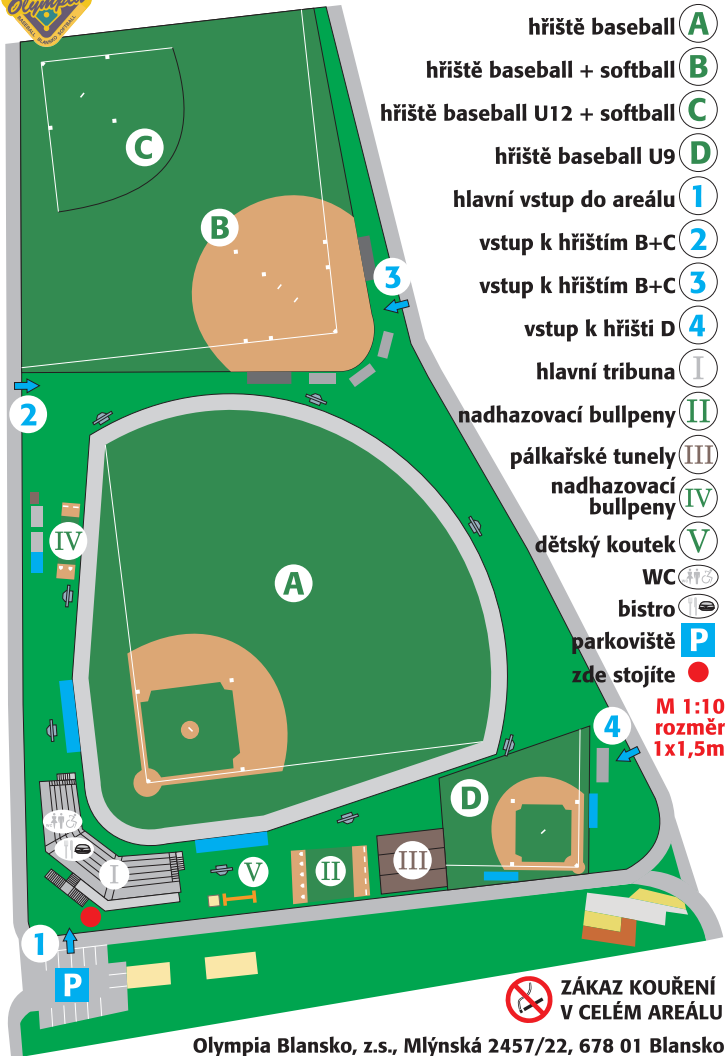

PLÁNEK AREÁLU

Olympia Blansko, z.s., Mlýnská 2457/22, 678 01 Blansko